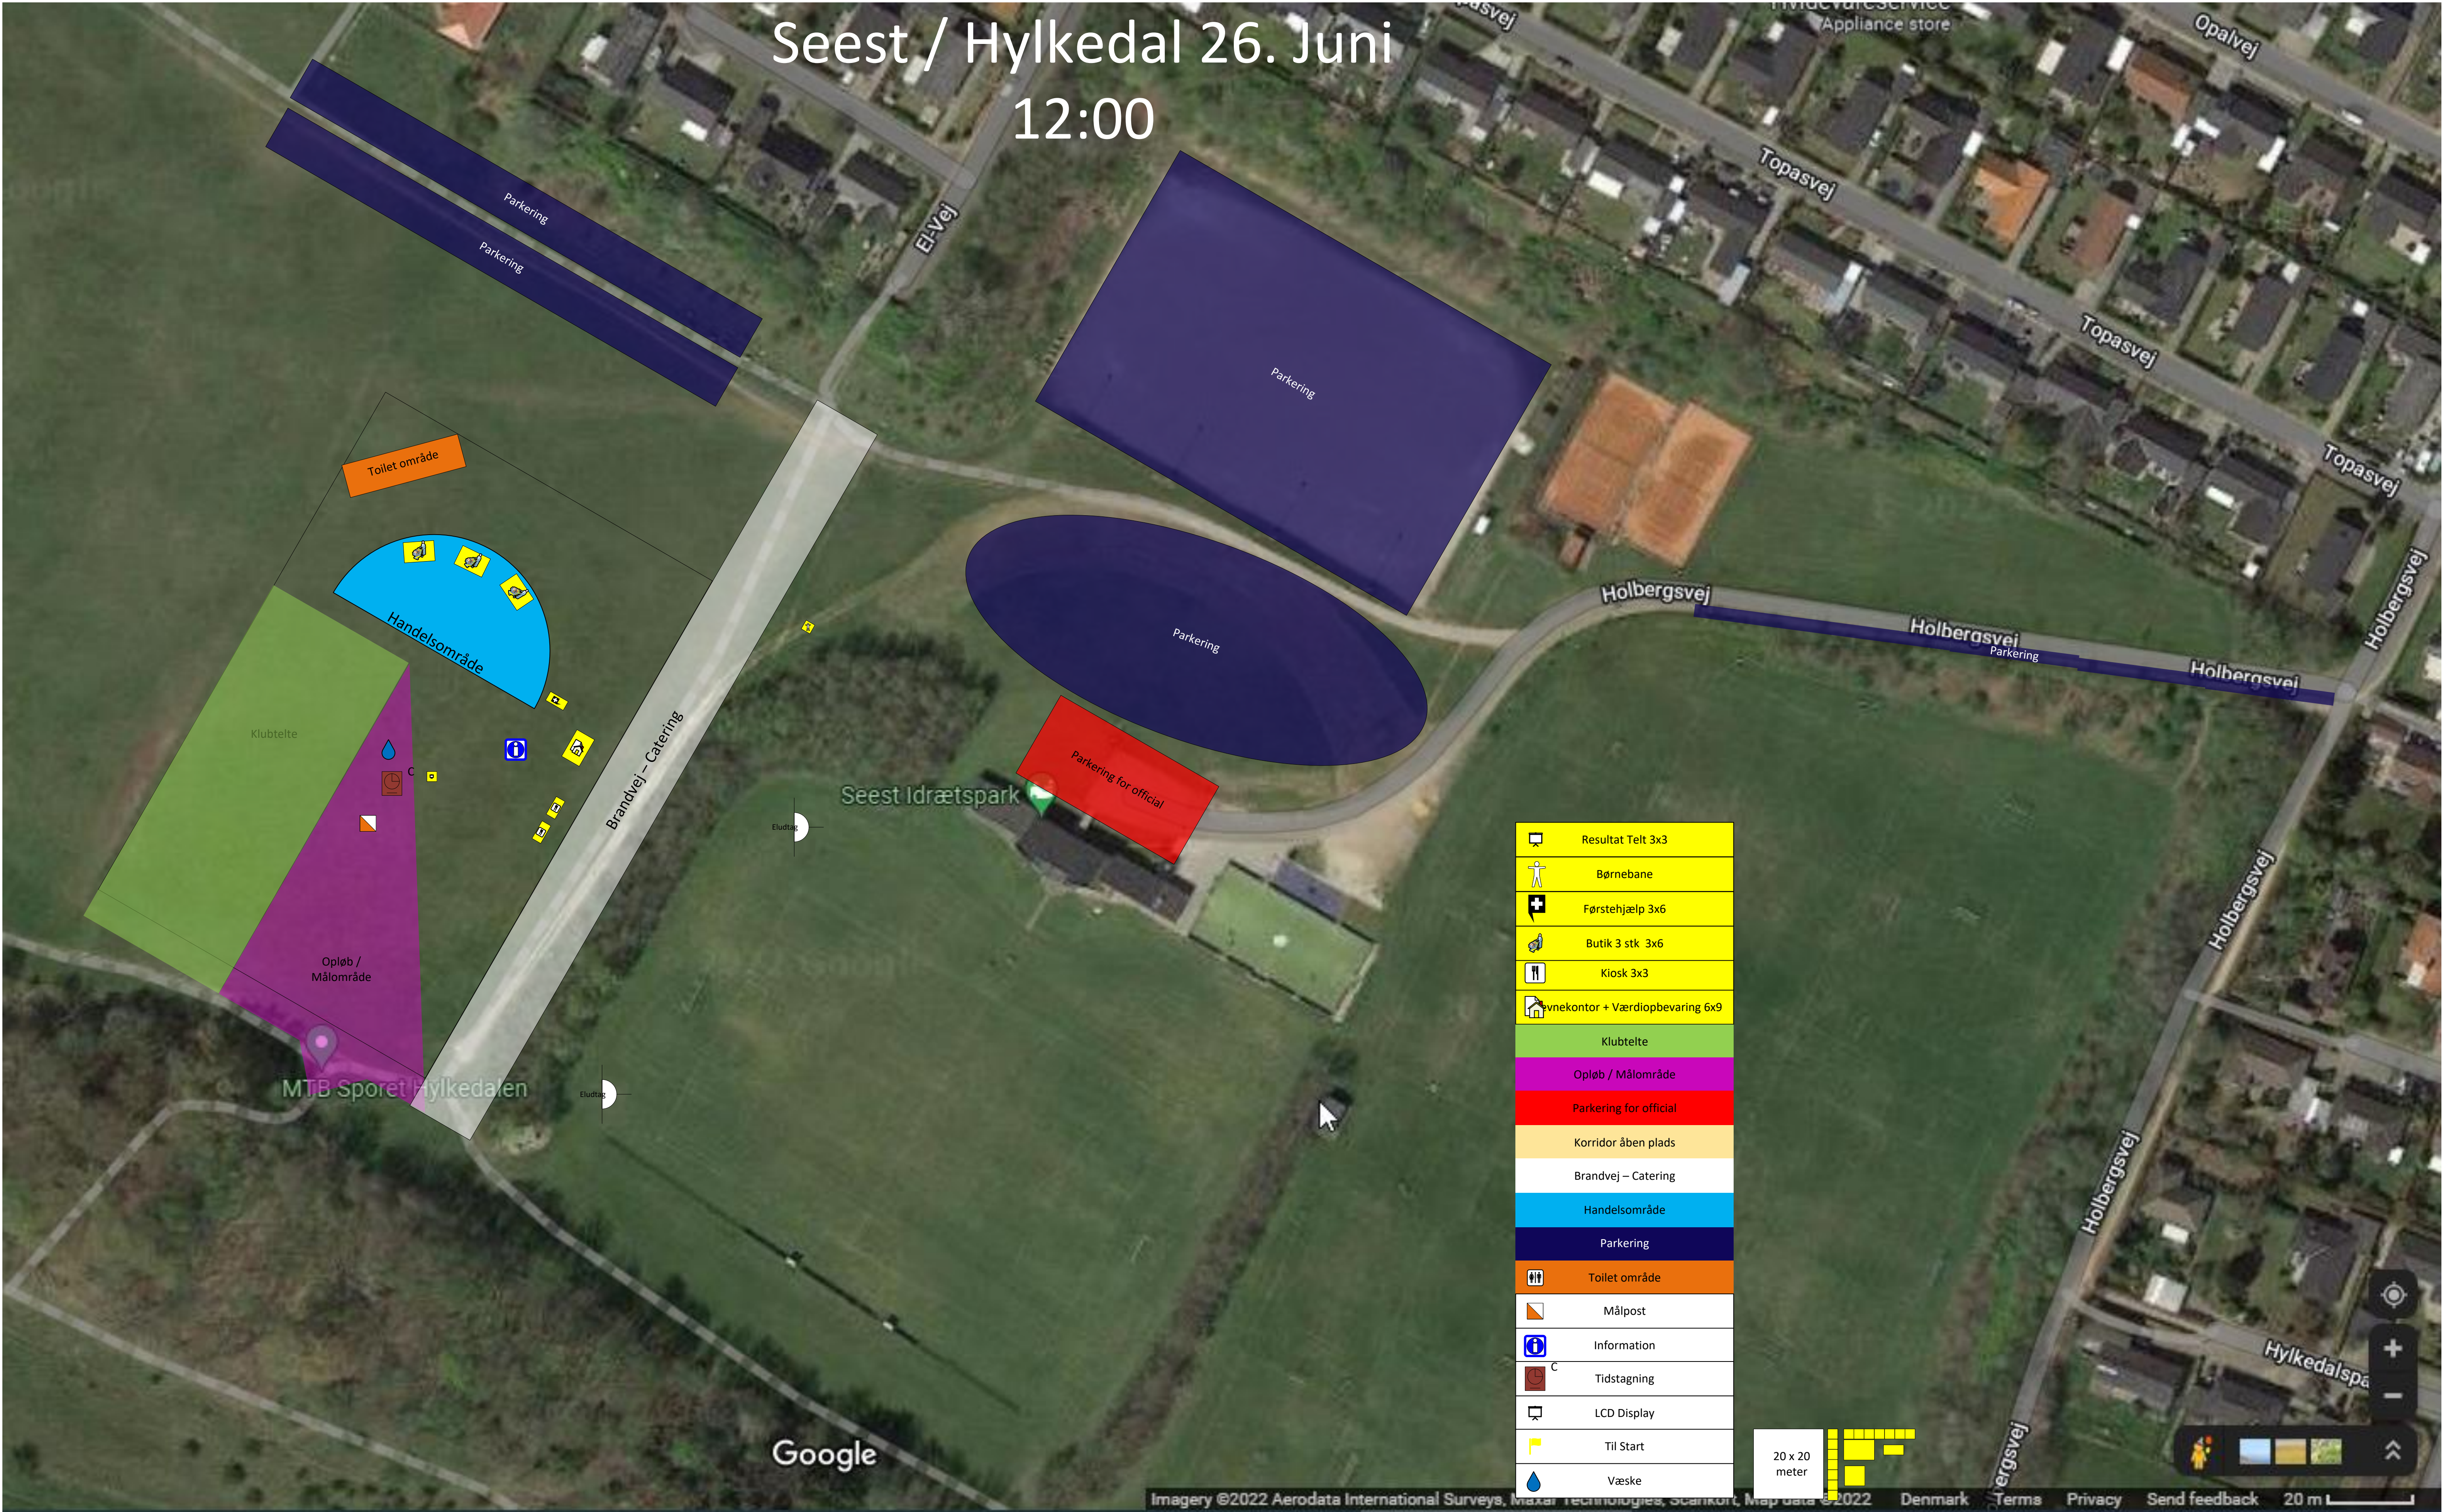

Seest / Hylkedal 26. Juni
12:00

- Resultat Telt 3x3
- Børnebane
- Førstehjælp 3x6
- Butik 3 stk 3x6
- Kiosk 3x3
- Årvekontor + Værdiopbevaring 6x9
- Klubtelte
- Opløb / Målområde
- Parkering for official
- Korridor åben plads
- Brandvej - Catering
- Handelsområde
- Parkering
- Toilet område
- Målpost
- Information
- Tidstagning
- LCD Display
- Til Start
- Væske