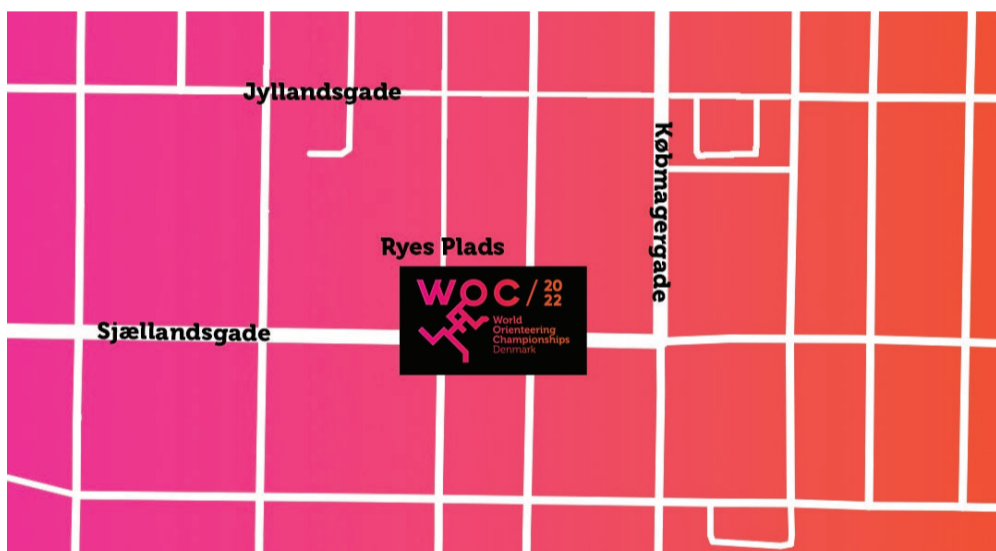

Her kan du komme til VM-fest

26. juni Kolding – Sprintstafet

Før finalerne er der masser af liv og hyggelige aktiviteter rundt om i byerne på arenaerne. Kom og mærk stemningen.

Arena: Koldinghus/Staldgården

28. juni Fredericia – Knock-Out Sprint

Arena: Østervold

9.00	Optakt på arenaen med speakning
9.30 – 11.10	Kvalifikationsløb. De 36 bedste af hvert køn kvalificerer sig til finalerne om eftermiddagen
12.45 – 14.30	WOC Tour, stort orienteringsløb for danske og udenlandske o-løbere
12 – 14	Prøv en gratis tilskuerbane. Start og mål på Østervoldgade v. Bülow's Kaserne

Arena: Ryes Plads

Ca. 14.20	Se Fredericias VM i Show-løb gå i mål på arenaen
14.30	Optakt på arenaen med storskærm og speakning. Få en introduktion til dagen løb. Hele eftermiddagen kan løbene følges på storskærmen på Ryes Plads, hvor der også er mål
16.00	Kvartfinalerne starter
17.45	Semifinalerne starter
19.00	Finalerne starter
19.35	Blomsterceremoni og efterfølgende medaljer

30. juni Vejle – Individuel Sprint

Kortmateriale: Google Maps

Arena: Vestre Stadion, Vestbanevej

9.00	Optakt på arenaen med speakning. Få en introduktion til dagens løb
9.30 – 11.10	Kvalifikationsløb. De 45 bedste af hvert køn kvalificerer sig til finalerne om eftermiddagen
12.45 – 14.30	WOC Tour, stort orienteringsløb for danske og udenlandske o-løbere